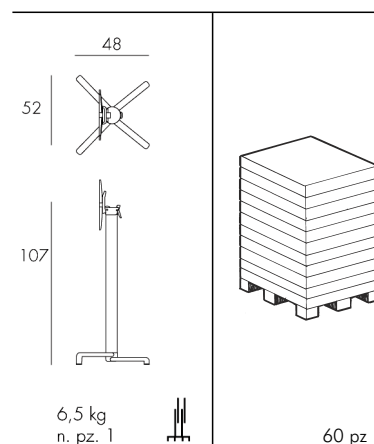

# Base Scudo High

design Raffaello Galiotto

YOUR OUTDOOR LIVING

Ref. 541

tested by:

verniciato argento  
54154.00.000  
\*54154.00.000

verniciato antracite  
54152.00.000  
\*54152.00.000

Basamento per tavolo pieghevole Scudo HIGH, in alluminio verniciato a polveri poliestere, con flangia ribaltabile e base impilabile, dotato di piedini regolabili. BASE SCUDO HIGH adatta per piani della misura massima di: ø 70 - 70x70 cm.

Base for the folding-top Scudo HIGH table, in polyester powder coated aluminium, with tilting flange and stackable base with adjustable leg levelers. SCUDO HIGH BASE, to be used with tops maximum: ø 70 - 70x70 cm.

Gestell für Tisch Scudo HIGH mit Klapp-System (Schnappverschluss) und Fuß aus epoxiertem Aluminium-Guss (mit Höhenausgleich) und Aluminium-Säule, ineinander stapelbar. BASE SCUDO HIGH geeignet für Tischplatten im Format max. ø 70 - 70x70 cm.